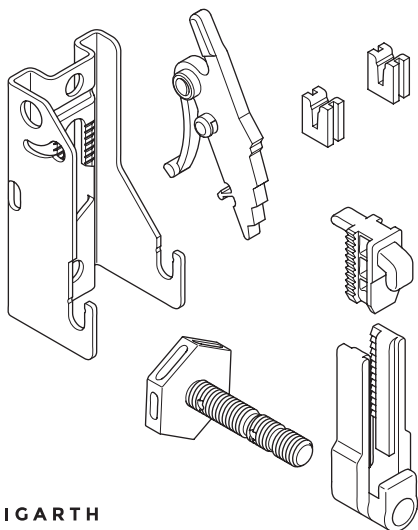

i

MONCLAC®

EN Installation Guide

Monclac MCE kit for radiators with hangers incl. anti lift device acc. VDI 6036 class 2.

DE Montageanleitung

Monclac MCE Set für Heizkörper mit Laschen incl. Aushebesicherung gem. VDI 6036 AK2.

PL Instrukcja montażu

Zestaw Monclac MCE dla grzejników z uchwytyami zawierający zabezpieczenie przeciw unoszeniu zgodnie z normą VDI 6036 klasa 2.

SE Monteringsanvisning

Monclac MCE set för radiatorer med byglar ink. avlyftningsskydd. VDI 6036 klass 2.