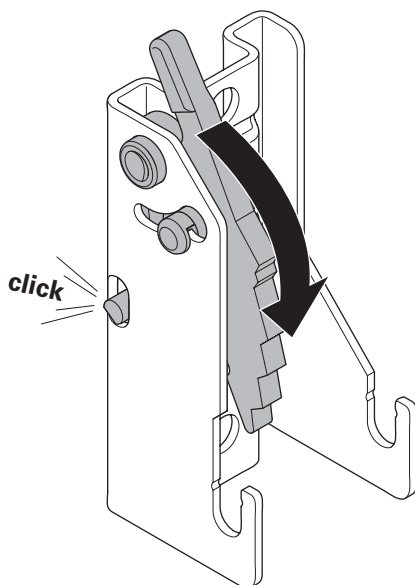

i

MONCLAC®

EN Installation Guide

Monclac MCE kit for radiators with hangers incl. anti lift device acc. VDI 6036 class 2.

DE Montageanleitung

Monclac MCE Set für Heizkörper mit Laschen incl. Aushebesicherung gem. VDI 6036 AK2.

PL Instrukcja montażu

Zestaw Monclac MCE dla grzejników z uchwytyami zawierający zabezpieczenie przeciw unoszeniu zgodnie z normą VDI 6036 klasa 2.

SE Monteringsanvisning

Monclac MCE set för radiatorer med byglar ink. avlyftningsskydd. VDI 6036 klass 2.

SIGARTH

SIGARTH AB

Box 45
335 04 Hillerstorp
Sweden

Tel. +46 (0)370 - 254 00

www.sigarth.com

21 901 001 - Rev.2

Radiator types:

11 - 33

SIGARTH

Art No. 51901001

1

2