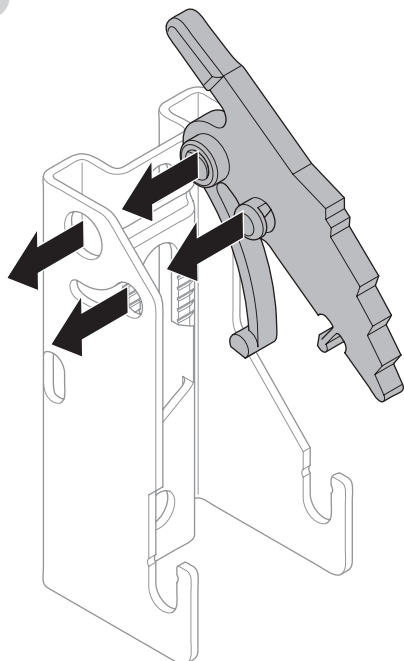

Art No. 51901001

1